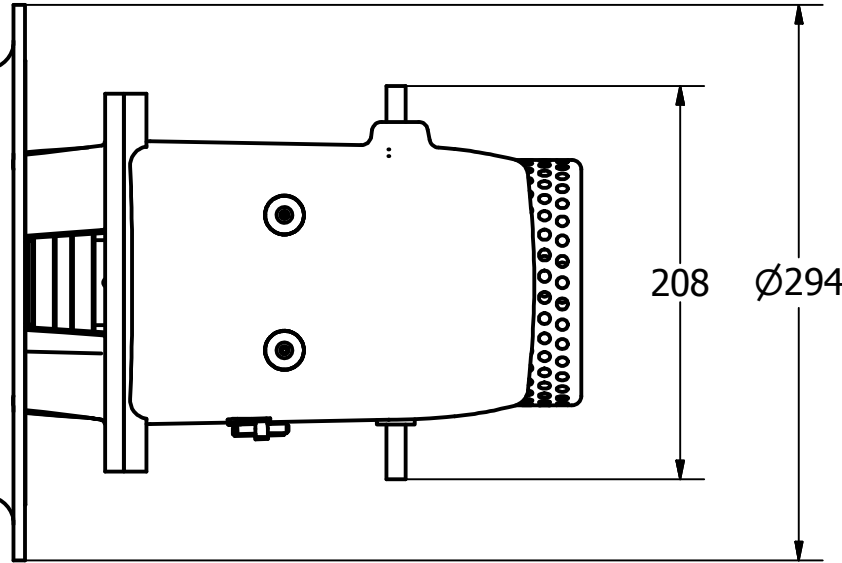

WATERLINE

min. 185

Ø185

Ø250

208

Ø294

Ø294

Ø250

265

SIDE-POWER

5,5

335

60°

Ø10,50 (x6)

5,5

335

Title

SE80-185T-12V metadata

Description

Side-Power tunnel thruster STERN

Part nr

SM-137561

Designed by

Elvira H.

Date

15.03.2018

Drawing Nr

SM-137561

Revision

1/1

Weight

7,888 kg