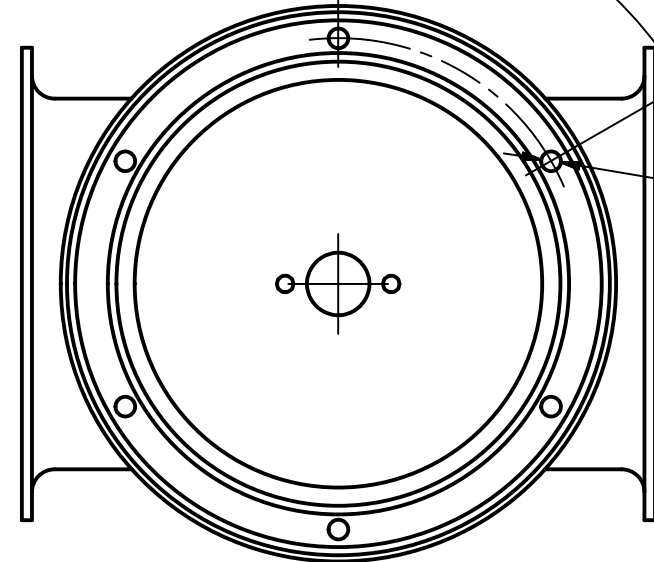

WATERLINE

min. 185

Ø185

Ø250

208

Ø294

Ø294

Ø250

265

SIDE-POWER

5,5

335

60°

Ø10,50 (x6)

5,5

335

Title

SE80-185T-12V metadata

Description

Side-Power tunnel thruster STERN

Part nr

SM-137561

Designed by

Elvira H.

Date

15.03.2018

Drawing Nr

SM-137561

Revision

1/1

Weight

7,888 kg